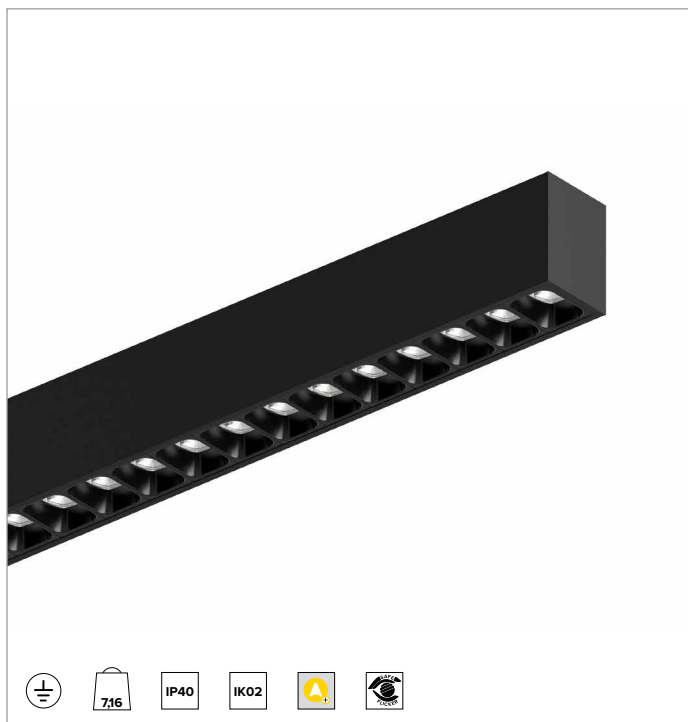

T030BX940ELDB | LOGICO EASY Stand Alone 57 - UGR16

Appareil linéaire LED stand alone pour le montage au plafond ou en suspension. Version de secours

| | 4000K | H(m) | D1(m) | D2(m) | E _{max} (lx) | | |
|---------------|-----------------------------|------------------|--------|-------|-----------------------|------|----|
| | Ra90 | 76° | 58° | | | | |
| Fixture Power | 72W | 1 | 1.55 | 1.10 | 2240 | | |
| Source Flux | 6898lm | 2 | 3.10 | 2.20 | 560 | | |
| Fixture Flux | 6899lm | 3 | 4.65 | 3.30 | 249 | | |
| Efficacy | 96lm/W | 4 | 6.20 | 4.40 | 140 | | |
| 6000760 | I _{max} =380cd/klm | I _{max} | 2619cd | 5 | 7.75 | 5.49 | 90 |

CCT nominale : 4000K

Durée utile (L80/B10) : 100000h tq +25°C

CARACTÉRISTIQUES DE L'ÉCLAIRAGE

Émission Directe/Indirecte. Lumière contrôlée - Optique alvéolaire UGR16 : système optique composé de lentilles à facettes différenciées pour optimiser la direction du flux et optique alvéolaire en polycarbonate noir antireflet (UGR<16 et L65<200 cd/m² EN-12464-1).

CARACTÉRISTIQUES MÉCANIQUES

Corps en aluminium extrudé peint de section 57mm et capuchons de fermeture en polycarbonate. Écran supérieur de fermeture en polycarbonate translucide.

Couleur et finition : Noir

Dimensions : L=2352mm

Poids : 7,16Kg

Versión : LINÉAIRE

Degré de protection : IP40

Résistance mécanique : IK02

CARACTÉRISTIQUES ÉLECTRIQUES

Driver électronique ON-OFF intégré. Equipé du pack Secours - Secours Permanent (autonomie 1h, recharge 24h).